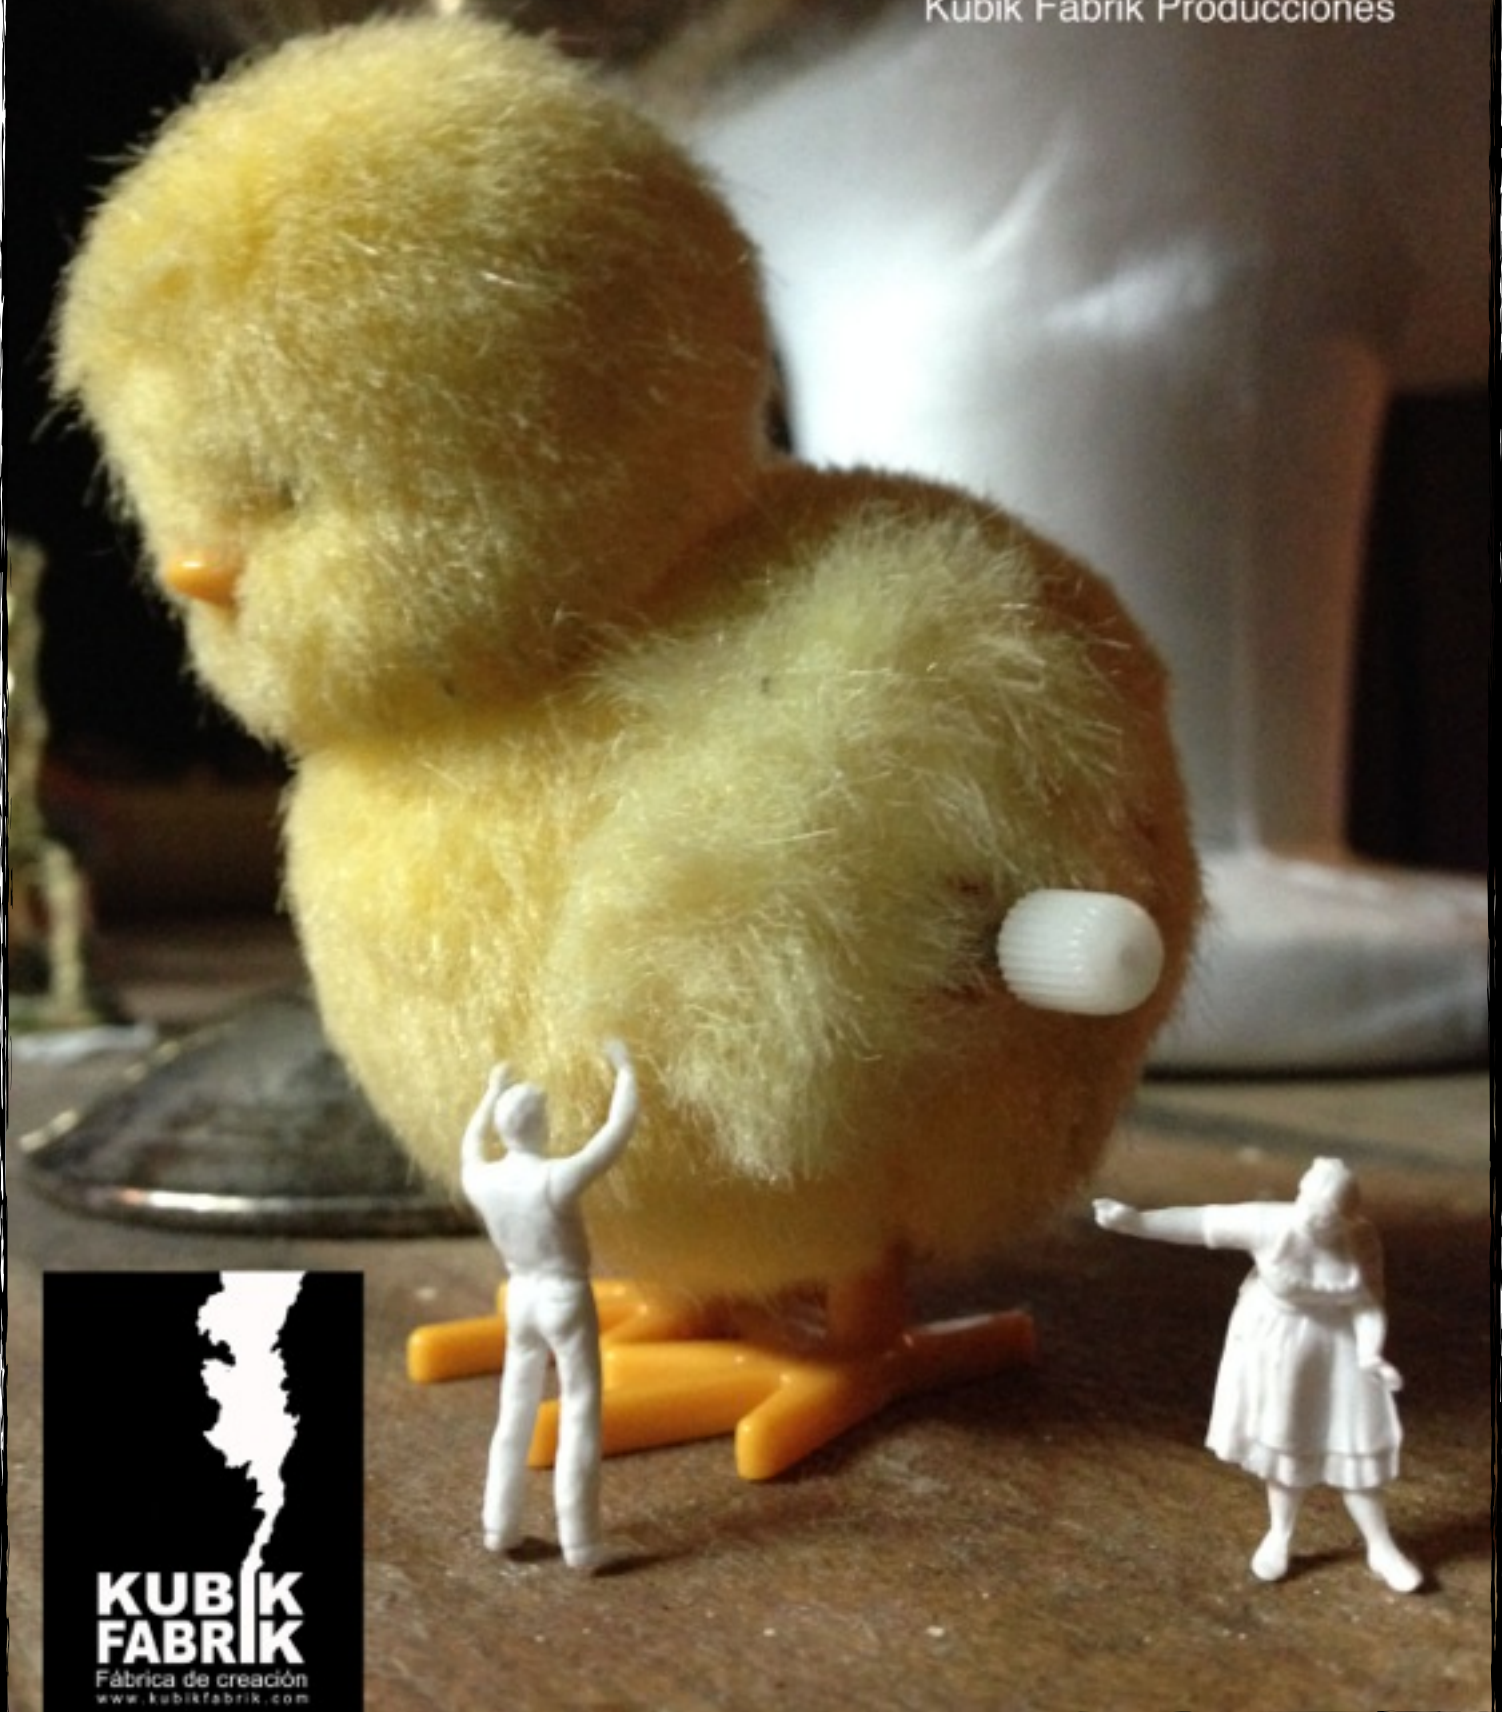

dirigido por Hernán Gené

DESMONTANDO A SHAKESPEARE

Kubik Fabrik Producciones

**KUBIK
FABRIK**
Fábrica de creación
www.kubikfabrik.com